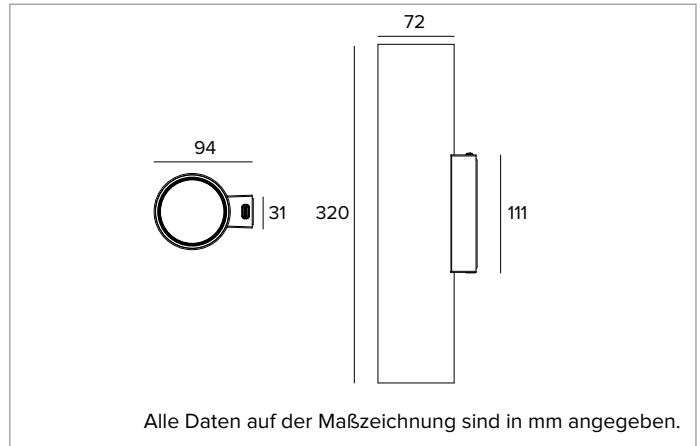

1T9949EL | LABEL 7 - Wandleuchte

Wandleuchte für LED-Leuchtmittel mit direkt/indirekter Lichtemission mit Netzspannung

	4000K	H(m)	D(m)	Emax(lx)
	Ra90		46°	
Fixture Power	23W	1	0.85	2260
Source Flux	3252lm	2	1.70	565
Fixture Flux	2450lm	3	2.55	251
Efficacy	107lm/W	4	3.40	141
TS1875	Imax=695cd/klm	Imax	2261cd	5
			4.25	90